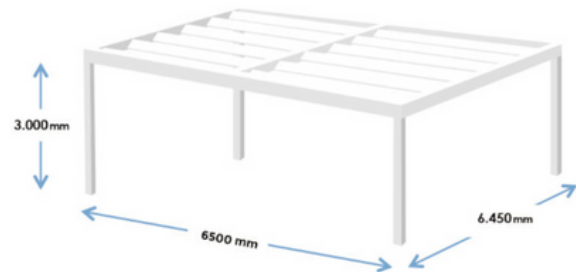

Maatvoering