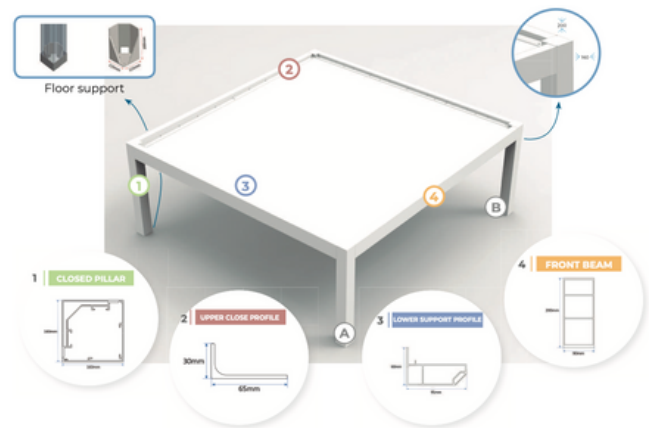

Producteigenschappen

Maximale breedte: 650 cm*

Maximale diepte: 645 cm

Maximale hoogte: 300 cm

Dak: lamellen (elektrisch bedienbaar)

Kleuren: alle mogelijke RAL-kleuren**

Opties: glaswanden, screens, LED-verlichting, windsensor, regensensor

* Onbeperkt te koppelen.

** Glans en structuur.

Maatvoering

Support en maten onderdelen

Verdere afmetingen onderdelen